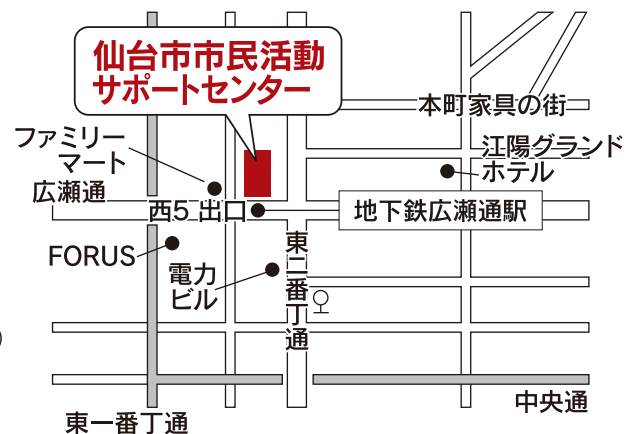

※お申し込みの際の個人情報は、本講座に関する業務および本学が実施する他の公開講座のご案内以外には使用いたしません。

▶ 申込先

東北生活文化大学 企画課

〒981-8585 仙台市泉区虹の丘一丁目18番地の2

【TEL】022-346-1207 【FAX】022-301-5602

【E-mail】kikaku@mishima.ac.jp

▶ 会場

仙台市市民活動サポートセンター 6階セミナーホール

仙台市青葉区一番町4-1-3（市営地下鉄 広瀬通駅西5番出口前）

※会場には駐車場はございません。

お出掛けの際は、バス・地下鉄などの公共交通機関をご利用ください。

学都仙台コンソーシアム 令和6年度サテライトキャンパス公開講座 申込書

ふりがな	
氏名	
住所	〒 —
	TEL () —